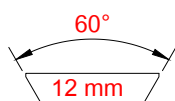

NEW

Code CRQD/D | € 120,00 + IVA

Corpo per guida a coda di rondine dedicato al montaggio di **TRIJICON RMR, HOLOSUN 507.**

Quick detachable mount for dovetail rail dedicated to **TRIJICON RMR, HOLOSUN 507.**