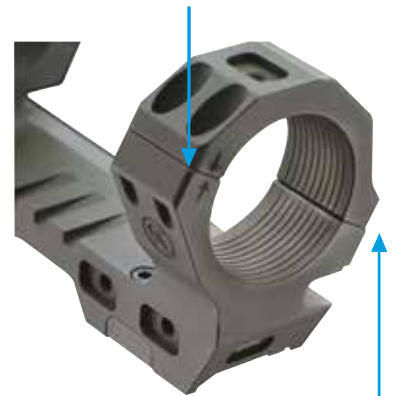

Le staffe in acciaio temprato scendono all'interno dell'attacco con apposita guida permettendo così di chiudere perpendicolarmente su qualsiasi guida Picatinny o Weaver.
The locking bracket is guided inside the mount to perfectly close on any Picatinny or Weaver.

Il peso complessivo del prodotto è 270 gr
The weight of the product is 270 gr

Tutte le viti sono TORX 20
All the screws are TORX 20

Il lato sinistro dell'anello deve essere chiuso a contatto con la parte inferiore.

The left side of the ring need to be close at contact with the bottom part.