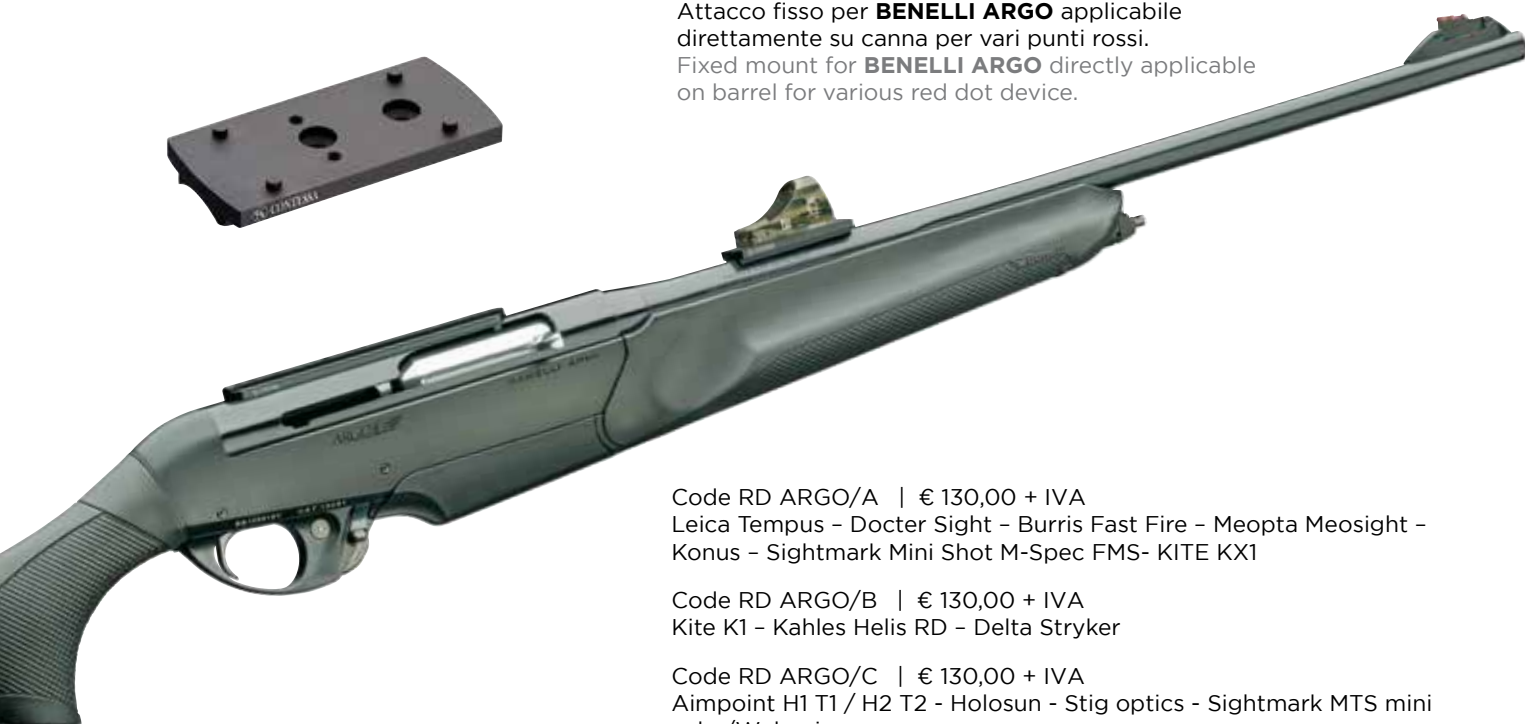

ATTACCHI FISSI PER PUNTO ROSSO FIXED MOUNTS FOR RED DOT

RD ARGO

Attacco fisso per **BENELLI ARGO** applicabile direttamente su canna per vari punti rossi.
Fixed mount for **BENELLI ARGO** directly applicable on barrel for various red dot device.

Code RD ARGO/A | € 130,00 + IVA
Leica Tempus - Docter Sight - Burris Fast Fire - Meopta Meosight - Konus - Sightmark Mini Shot M-Spec FMS- KITE KX1

Code RD ARGO/B | € 130,00 + IVA
Kite K1 - Kahles Helis RD - Delta Stryker

Code RD ARGO/C | € 130,00 + IVA
Aimpoint H1 T1 / H2 T2 - Holosun - Stig optics - Sightmark MTS mini solar/Wolverine