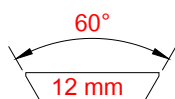

ATTACCHI A SGANCIO RAPIDO PER PUNTI ROSSI

Quick detachable mounts for red dots

**SICURA AUTOMATICA NELLA
CHIUSURA DELLA LEVA**

**AUTO SAFETY LOCK TO PREVENT
INVOLUNTARY RELEASE**

NEW

CODE CRQD/A | € 120,00 + IVA

Corpo per guida a coda di rondine dedicato al montaggio di **LEICA TEMPUS, BURRIS FAST FIRE II / III, DOCTER SIGHT II / III, KONUS, GECO, SIGHT MARK MINI SHOT-M, KITE KX1.**

Quick detachable mount for dovetail rail dedicated to **LEICA TEMPUS, BURRIS FAST FIRE II / III, DOCTER SIGHT II / III, KONUS, GECO, SIGHT MARK MINI SHOT-M, KITE KX1.**

NEW

Code CRQD/B | € 120,00 + IVA

Corpo per guida a coda di rondine dedicato al montaggio di **KITE K1, DELTA STRYKER, KAHLES HELIA RD, SIGHTRON.**

Quick detachable mount for dovetail rail dedicated to **KITE K1 - DELTA STRYKER - KAHLES HELIA RD - SIGHTRON.**