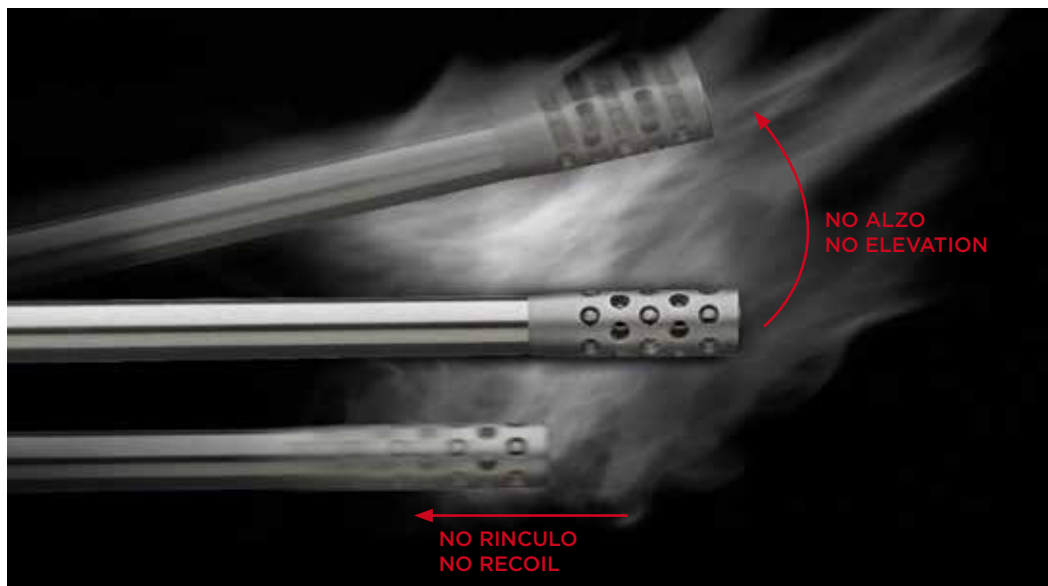

FRENI DI BOCCA Muzzle Brake

Code FRB01/A M18x1 € 65,00 + IVA
Code FRB01/B 5/8 - 24 UNF € 65,00 + IVA

FRENO DI BOCCA PER CANNE PESANTI Ø 22
MUZZLE BRAKE FOR HEAVY BARRELS Ø 22

Code FRB02/A M14 € 65,00 + IVA
Code FRB02/B M15 € 65,00 + IVA
NEW Code FRB02/F Ø 16/17 1/2 20 € 65,00 + IVA
NEW Code FRB02/G Ø 16/17 1/2 28 € 65,00 + IVA

FRENO DI BOCCA CON CONICITÀ PER CANNE DA CACCIA Ø 16/17
MUZZLE BRAKE FOR HUNTING BARRELS Ø 16/17

Code FRB03/A M14 € 65,00 + IVA
Code FRB03/B M15 € 65,00 + IVA
Code FRB03/C M16 € 65,00 + IVA
NEW Code FRB03/E Ø 19 M17x1
Max cal. 7,62 mm € 65,00 + IVA
NEW Code FRB03/F Ø 19 1/2 20 € 65,00 + IVA
NEW Code FRB03/G Ø 19 1/2 28 € 65,00 + IVA

FRENO DI BOCCA CILINDRICO Ø 19
MUZZLE BRAKE CYLINDRICAL Ø 19