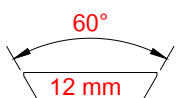

SIMPLE BLACK PRD NV

Code SB17 | € 275,00 + IVA

Attacco a sgancio rapido dedicato al montaggio del visore **PARD NVO08.**
QD mount for **PARD NVO08** scope.