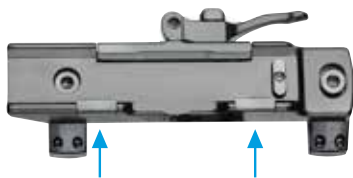

ATTACCHI A SGANCIO RAPIDO PER OTTICHE
Quick detachable mounts for scope

100% GUARANTEED TO RETURN TO ZERO

STEEL INSERT SYSTEM CONTESSA®

I punti di chiusura sulla slitta o sull'arma sono in acciaio trilegato temprato ed assicurano massima stabilità e assoluta ripetibilità della taratura tra uno sgancio e l'altro.

The mounting system locks on the firearm by means of hardened steel inserts which guarantee 100% repeatability.