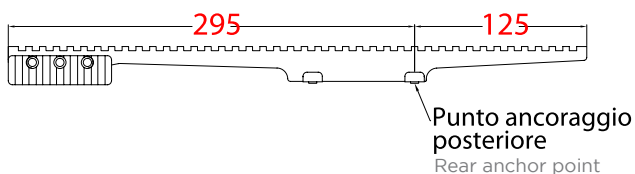

SIMPLE BLACK BLS SPECIAL XXL

Code SBB09 | € 490,00 + IVA

Attacco a sgancio rapido CON GUIDA PICATINNY INTEGRALE compatibile con **ARMA BLASER**.

QD mount XXL with SOLID PICATINNY RAIL COMPATIBLE WITH BLASER RIFLES.