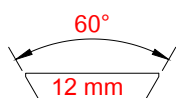

SIMPLE BLACK FOR INFIRAY

Code SB18 | € 275,00 + IVA

Attacco a sgancio rapido dedicato al montaggio del visore **INFIRAY SAIM.**
QD mount for **INFIRAY SAIM** scope.