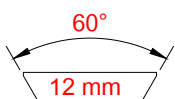

NEW

Code CRAMQD | € 120,00 + IVA

Corpo per guida a coda di rondine dedicato al montaggio di **AIMPOINT H1 T1 - H2 T2, HOLOSUN, KITE BT1.**

Quick detachable mount for dovetail rail dedicated to **AIMPOINT H1 T1 - H2 T2, HOLOSUN, KITE BT1.**