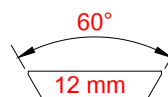

### STD EU LINE prodotti per coda di rondine 12 mm 60° / for 12 mm 60° dovetail rails

- PAG. 4 ATTACCHI A SGANCIO RAPIDO PER OTTICHE  
Quick detachable mounts for scope
- PAG. 6 ATTACCHI A SGANCIO RAPIDO PER PUNTI ROSSI  
Quick detachable mounts for red dots
- PAG. 7 ATTACCHI A SGANCIO RAPIDO PER VISORI  
Quick detachable mounts for night vision devices
- PAG. 9 ATTACCHI FISSI  
Fixed mounts
- PAG. 10 SLITTE 12 mm 60° PER ATTACCHI STD EU LINE  
Dovetail rails 12mm 60° for STD EU LINE mounts
- PAG. 11 ANELLI PER CARABINE CAL 22 CON GUIDA A CODA DI RONDINE 11/12mm -60°  
Rings for rifle cal. 22 with dovetail rails 11/12mm - 60°