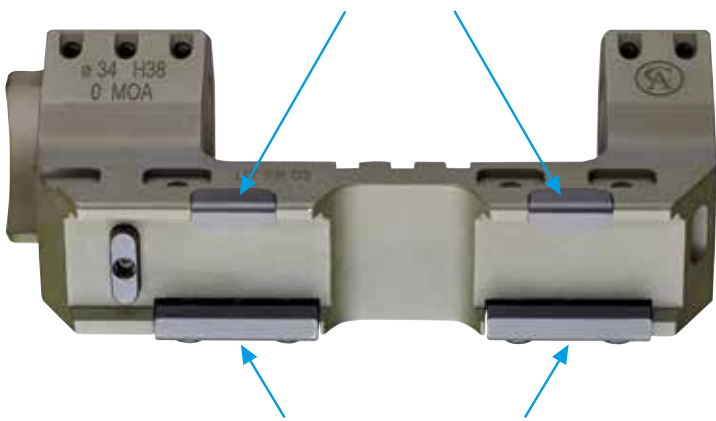

INFORMAZIONI TECNICHE / TECHNICAL INFORMATION

STEEL INSERT SYSTEM CONTESSA®

I punti di chiusura sulla slitta o sull'arma sono in acciaio trilegato temprato ed assicurano massima stabilità.
The mounting system locks on the firearm by means of hardened steel which guarantee maximum stability.