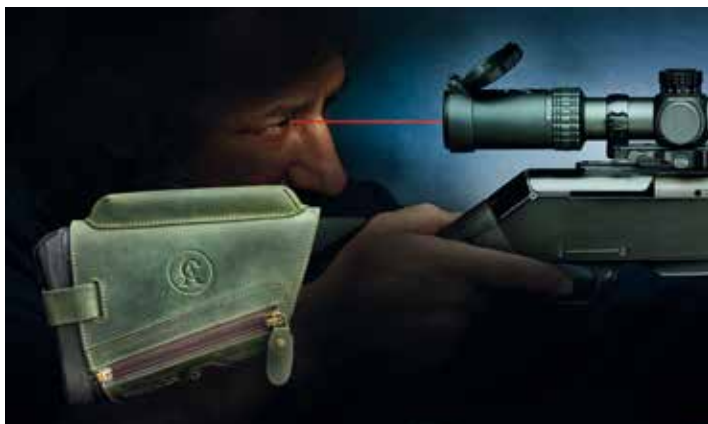

ALLINEATORI ALIGNMENT

Code AL01 | € 75,00 + IVA

Nasello da 20 mm

Code AL02 | € 75,00 + IVA

Nasello da 28 mm

I dati riportati
nella presente
pubblicazione
sono soggetti a
modifiche senza
impegno di
preavviso
The data in this
catalogue can be
changed at any
time with no notice