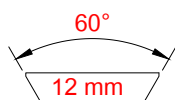

NEW

Code CRQD/C | € 120,00 + IVA

Corpo per guida a coda di rondine dedicato al montaggio di **LEUPOLD DELTAPOINT, KONUS FISSION 3, ZEROTECH TRACE.**

Quick detachable mount for dovetail rail dedicated to **LEUPOLD DELTAPOINT, KONUS FISSION 3, ZEROTECH TRACE.**