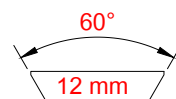

ALCUNI ESEMPI DI APPLICAZIONI SPECIALI 12mm 60° Special executions with 12mm 60°

Si effettua l'applicazione su qualsiasi tipo di arma con apposita lavorazione meccanica realizzata nella nostra ditta.
We can create the custom mount you need directly in our company.

Applicazione per giustapposti e sovrapposti
Custom solutions for over and under and side by side shotguns.

Guida a coda di rondine per Benelli semiauto
Dovetail rail applied on semi-automatic

Mauser 66