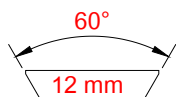

SIMPLE BLACK THUNDER

Code SB15 | € 275,00 + IVA

Attacco a sgancio rapido dedicato al montaggio del **VISORE TERMICO HIK-MICRO THUNDER - THUNDER 2.0**
QD mount for **HIK-MICRO THUNDER - THUNDER 2.0 THERMAL SCOPE.**

SIMPLE BLACK PANTHER

Code SB20 | € 275,00 + IVA

Attacco a sgancio rapido dedicato al montaggio del visore termico **HIK-MICRO PANTHER.**
QD Mount for **HIK-MICRO PANTHER** thermal scope.