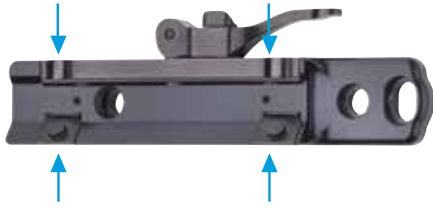

### Chiusura Standard

serraggio della staffa con chiave esagonale 4mm (applicabile su tutti i modelli sopra elencati).

### Closing Standard

clamp of the bracket with 4mm hexagonal key (applicable on all the models listed above).

**ATTACCHI A SGANCIO RAPIDO PER OTTICHE**  
**Quick detachable mounts for scope**

100% GUARANTEED TO RETURN TO ZERO